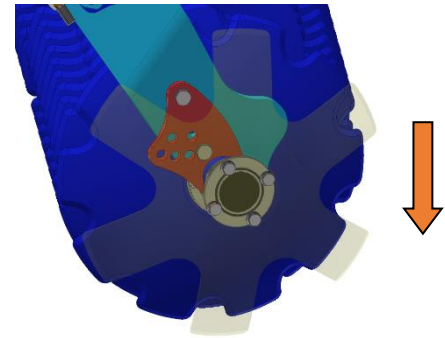

2d

SF1250 | 1050PRO

1

h [cm / in]	
0	60 / 24
2	58 / 23
4	55 / 22
6	53 / 21
8	50 / 20
14	TRANSPORT

2

3

○ 20 s

MAX 180 bar