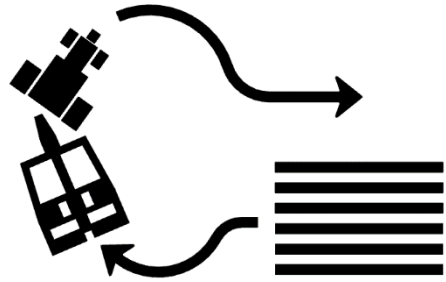

2d

SF1250 | 1050PRO

1

h [cm / in]	
0	60 / 24
2	58 / 23
4	55 / 22
6	53 / 21
8	50 / 20
14	TRANSPORT

2

3

○ 20 s

MAX 180 bar