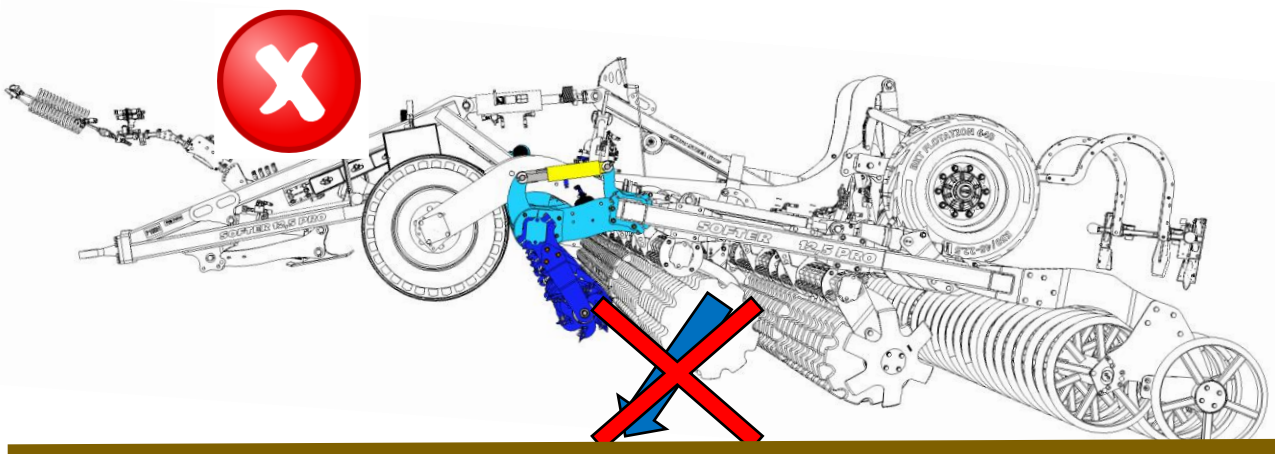

2d

SF1250 | 1050PRO

1

h [cm / in]	
0	60 / 24
2	58 / 23
4	55 / 22
6	53 / 21
8	50 / 20
14	TRANSPORT

2

3

○ 20 s

MAX 180 bar