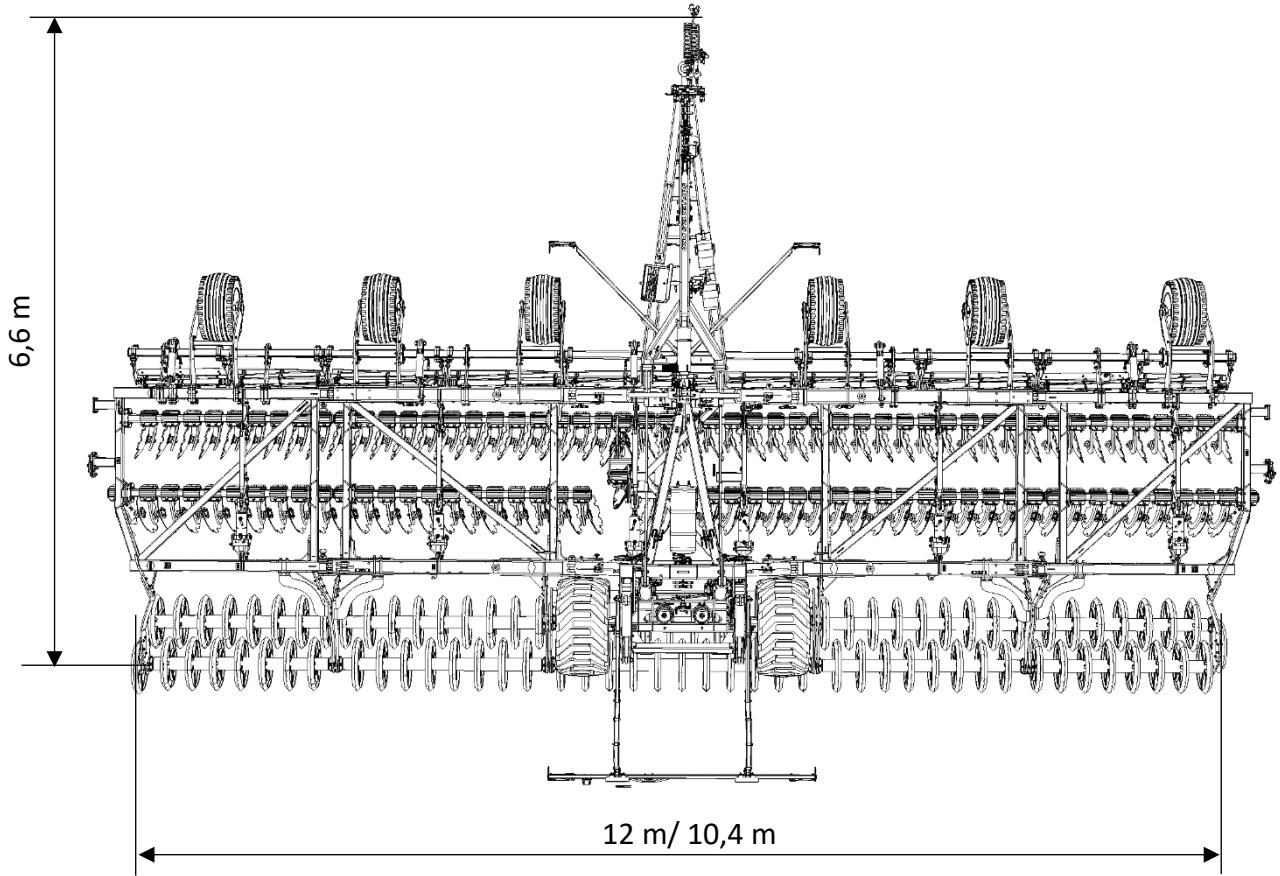

2d

SF1250 | 1050PRO

1

h [cm / in]	
0	60 / 24
2	58 / 23
4	55 / 22
6	53 / 21
8	50 / 20
14	TRANSPORT

2

3

○ 20 s

MAX 180 bar