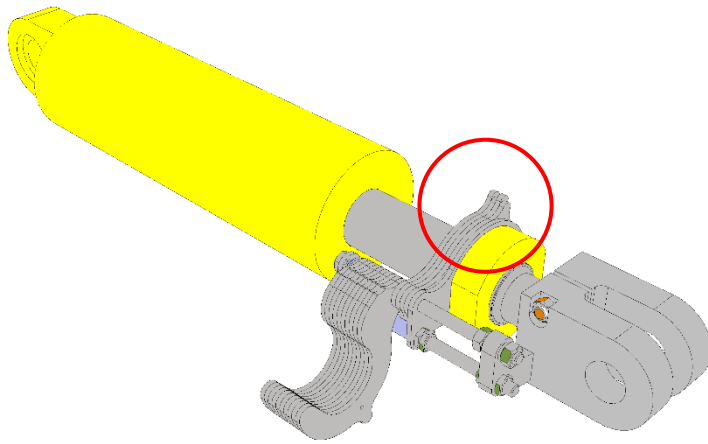

2d

SF1250 | 1050PRO

1

h [cm / in]	
0	60 / 24
2	58 / 23
4	55 / 22
6	53 / 21
8	50 / 20
14	TRANSPORT

2

3

○ 20 s

MAX 180 bar