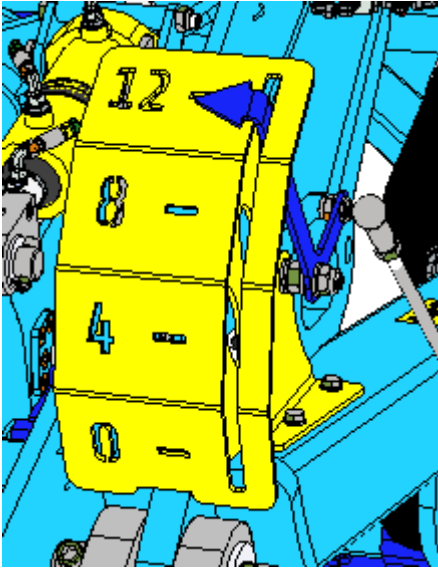

2d

SF1250 | 1050PRO

1

h [cm / in]	
0	60 / 24
2	58 / 23
4	55 / 22
6	53 / 21
8	50 / 20
14	TRANSPORT

2

3

○ 20 s

MAX 180 bar