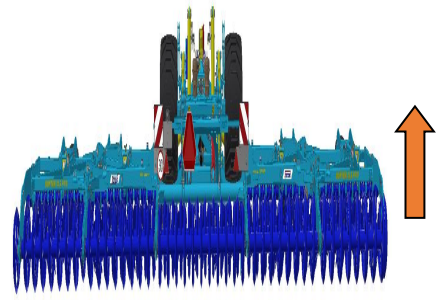

2d

SF1250 | 1050PRO

1

h [cm / in]	
0	60 / 24
2	58 / 23
4	55 / 22
6	53 / 21
8	50 / 20
14	TRANSPORT

2

3

○ 20 s

MAX 180 bar