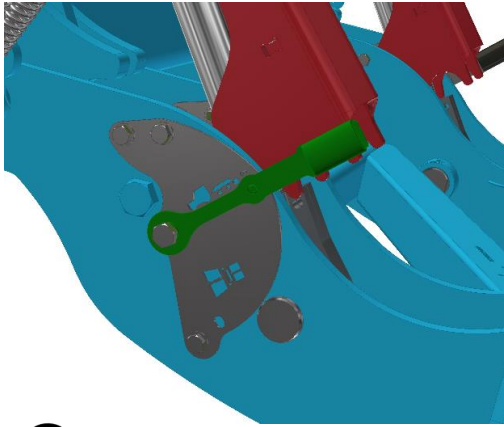

QUICK START

SOFTER

SF1050PRO | SF1250PRO

Edition: 9 | Effective from: 1. 2. 2023

- ⒸZ) Návod Quick Start nenahrazuje návod k použití!
- ⒸGB) The Quick Start guide is not a substitute for the instruction manual!
- ⒸD) Die Schnellstartanleitung ist kein Ersatz für die Bedienungsanleitung!
- ⒸF) Le guide de démarrage rapide ne remplace pas le manuel d'instructions!
- ⒸRU) Руководство по быстрому запуску не является заменой инструкции по эксплуатации!
- ⒸPL) Podręcznik szybkiego startu nie zastępuje instrukcji obsługi!

			 <i>The effective technology and complex services</i>			

Machine unfolding procedure – work position

1a		
1b		
2a		
2b		
2c		
2d		
3a		

2a

2b

2c

2c

100 bar

2d

SF1250 | 1050PRO

1

h [cm / in]	
0	60 / 24
2	58 / 23
4	55 / 22
6	53 / 21
8	50 / 20
14	TRANSPORT

2

3

○ 20 s

MAX 180 bar