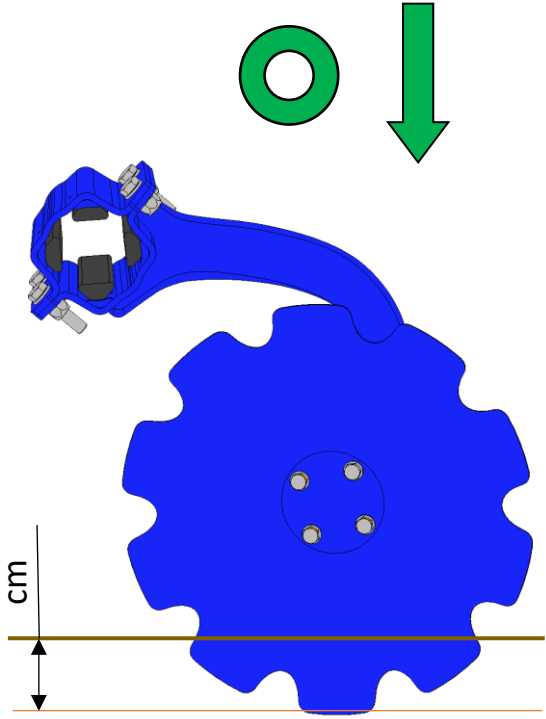

2d

SF1250 | 1050PRO

1

h [cm / in]	
0	60 / 24
2	58 / 23
4	55 / 22
6	53 / 21
8	50 / 20
14	TRANSPORT

2

3

○ 20 s

MAX 180 bar