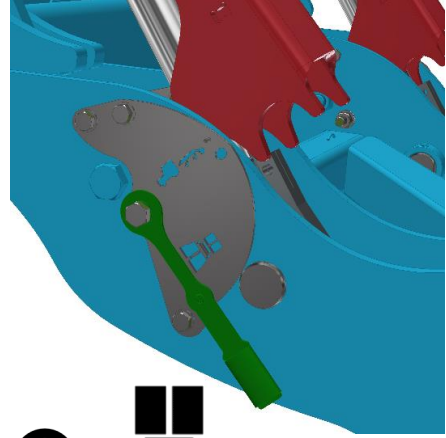

QUICK START

SOFTER

SF1050PRO | SF1250PRO

Edition: 9 | Effective from: 1. 2. 2023

- ⒸZ) Návod Quick Start nenahrazuje návod k použití!
- ⒸGB) The Quick Start guide is not a substitute for the instruction manual!
- ⒸD) Die Schnellstartanleitung ist kein Ersatz für die Bedienungsanleitung!
- ⒸF) Le guide de démarrage rapide ne remplace pas le manuel d'instructions!
- ⒸRU) Руководство по быстрому запуску не является заменой инструкции по эксплуатации!
- ⒸPL) Podręcznik szybkiego startu nie zastępuje instrukcji obsługi!

			 <i>The effective technology and complex services</i>			

Machine unfolding procedure – work position

1a		
1b		
2a		
2b		
2c		
2d		
3a		

2a

2b

2c

2c

100 bar

2d

SF1250 | 1050PRO

1

h [cm / in]	
0	60 / 24
2	58 / 23
4	55 / 22
6	53 / 21
8	50 / 20
14	TRANSPORT

2

3

○ 20 s

MAX 180 bar