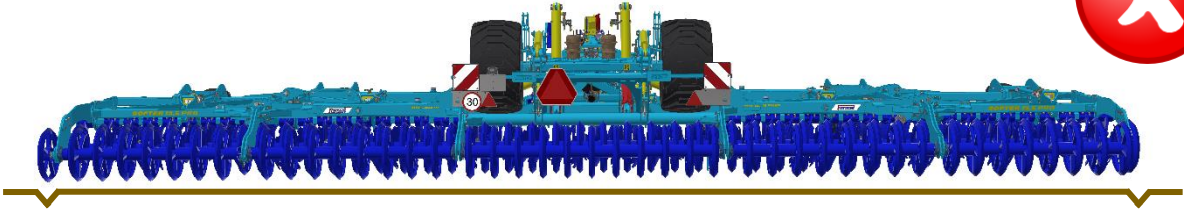

2d

SF1250 | 1050PRO

1

h [cm / in]	
0	60 / 24
2	58 / 23
4	55 / 22
6	53 / 21
8	50 / 20
14	TRANSPORT

2

3

○ 20 s

MAX 180 bar